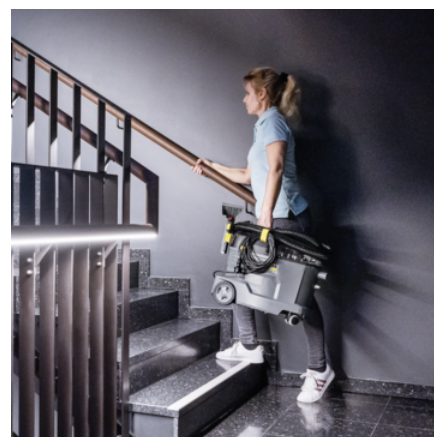

PUZZI 8/1 C

Profesjonalne urządzenie spryskująco-odsysające przeznaczone do czyszczenia wykładzin dywanowych, dywanów i tapicerek tekstylnych. Urządzenie wyposażono w ergonomiczną rękojeść.

Numer katalogowy

1.100-240.0

- Doskonała wydajność czyszczenia
- Ergonomiczny design i bardzo krótka ssawka do tapicerki
- Bardzo niska waga - zaledwie 8,6 kg

Dane techniczne

Kod EAN		4054278882529
Wydajność powierzchniowa	m ² /h	12 - 18
Wydatek powietrza	l/s	71
Podciśnienie	mbar / kPa	270 / 27
Wydajność spryskiwania	l/min	1
Ciśnienie spryskiwania	bar	1
Zbiornik wody: czystej / brudnej	l	8 / 7
Moc turbiny	W	1200
Moc pompy	W	40
Napięcie	Ph / V / Hz	1 / 220 - 240 / 50 - 60
Waga bez akcesoriów	kg	8,6
Waga z opakowaniem	kg	11,4
Wymiary (dł. × szer. × wys.)	mm	524 × 332 × 442

■ Objęte dostawą.

Doskonała wydajność czyszczenia

- Doskonałe czyszczenie powierzchni tekstylnych.
- Czyste powierzchnie szybko schną dzięki doskonałej wydajności odsysania.
- Doskonały rezultat czyszczenia z widocznym efektem przed i po.

Ergonomiczny design i bardzo krótka ssawka do tapicerki

- Obsługa przycisków jednym palcem.
- Praktyczny kształt pokrętła umożliwia różne pozycje trzymania.
- Efektywne zużycie wody.

Niewielki ciężar i zwarta, solidna konstrukcja